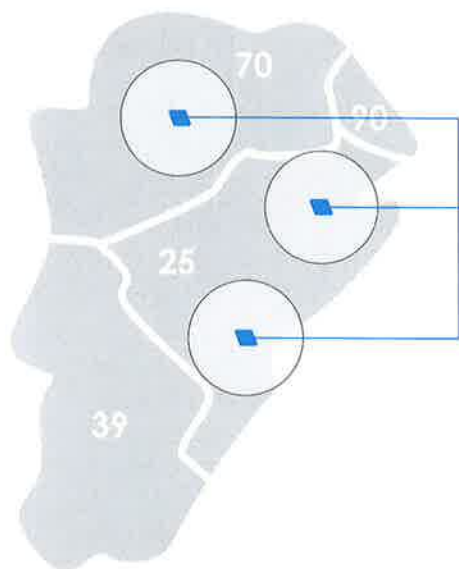

Vous habitez en **Haute-Saône**
Appelez **IDEX ENERGIES** au **03 29 34 96 00**

Vous habitez dans le **Pays de Montbéliard**
ou à **Baume-Les-Dames**

Appelez **EIMI** au **03 81 94 23 23**

Vous habitez dans le **Haut-Doubs**

Appelez **DALKIA** au **08 11 90 24 24**

Qui appeler pour d'autres **interventions** ?